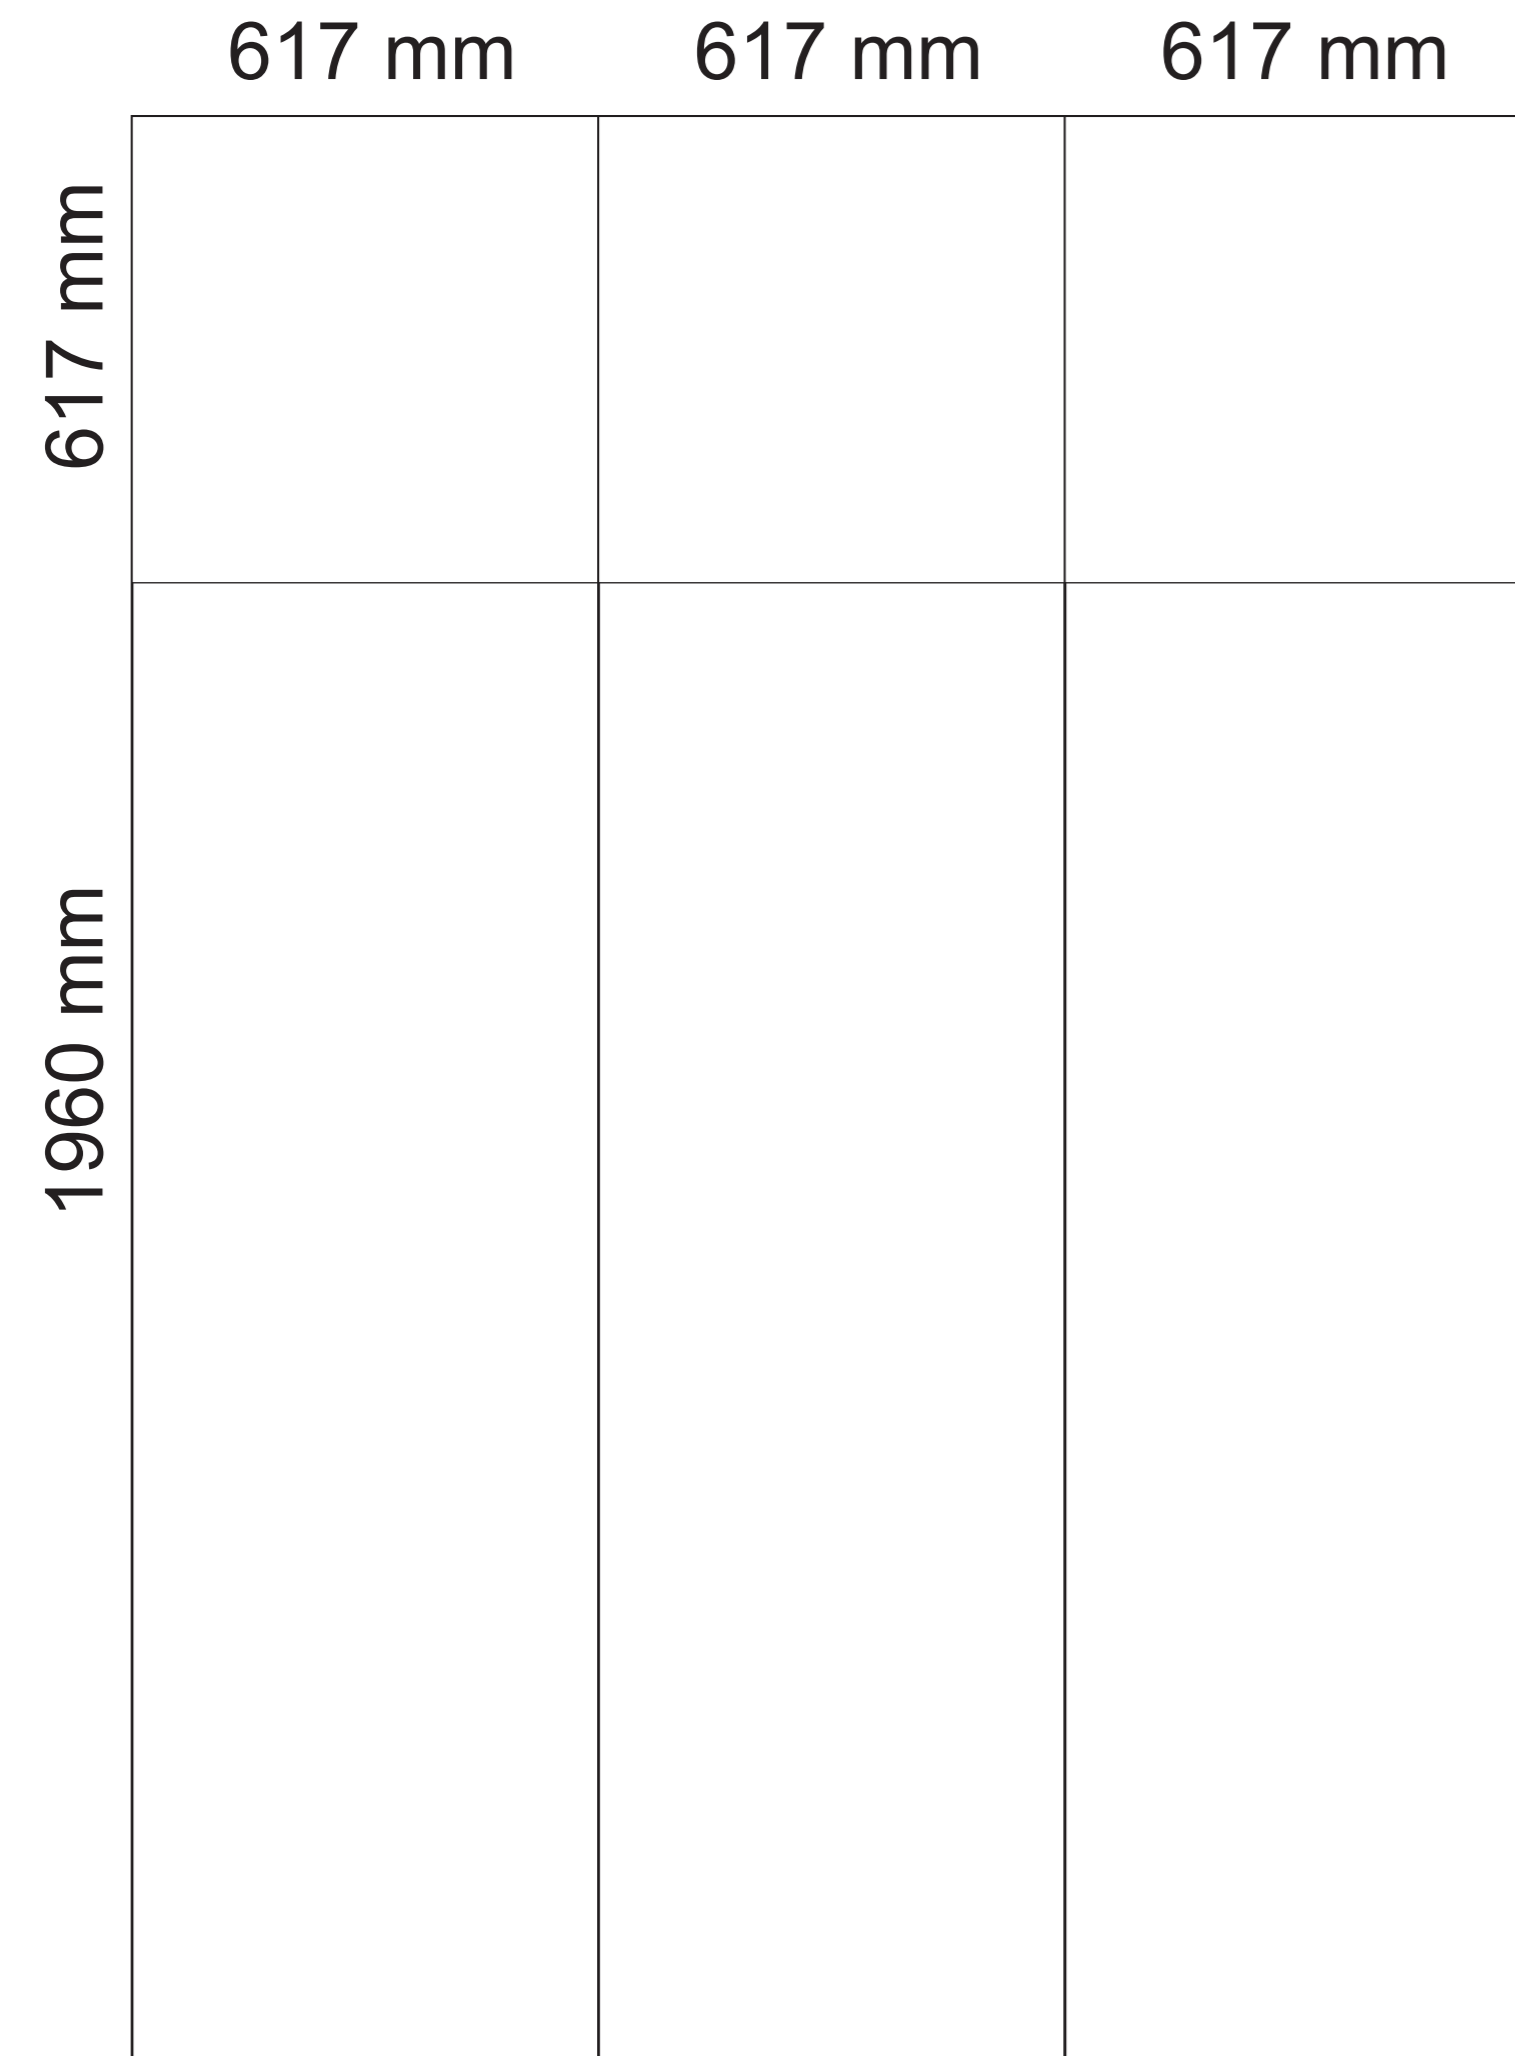

ROZMĚRY V PŮDORYSU  
1853 mm

Celková výška po strop 2577 mm

Materiál: Čelní plochy dvířek - bílá matná z Kronodesign kolekce  
Dveře otvíravé  
Využití uloženého prostoru: tyče na ramínka , úložné prostory boty

vnitřní rozmístění skříní

Celková výška po strop 2577 mm